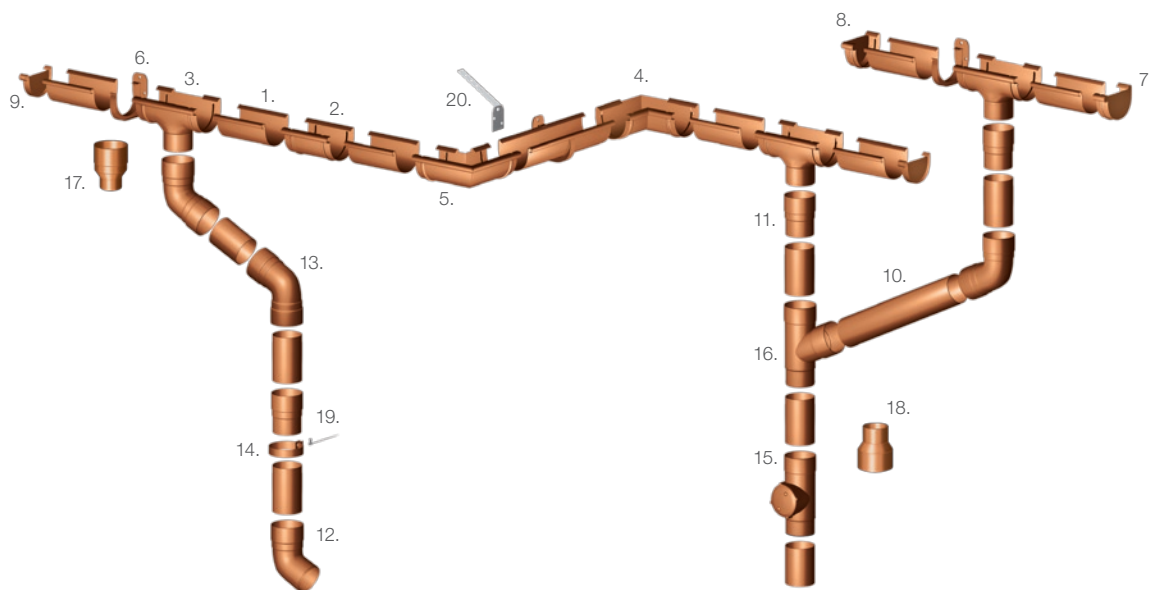

Cennik detaliczny

ważny od 14.07.2009
edycja lipiec 2009

GAMRAT MAGNAT
Nowoczesne systemy rynnowe

Kolor pod kontrolą

Sposób łączenia i asortyment systemów rynnowych Gamrat Magnat

- | | | |
|--|---|---|
| 1. Rynna dachowa 75, 100, 125 mm; dł. 3, 4 m | 8. Denko rynnowe (lewe) 75, 100, 125 mm | 15. Rewizja 110 mm |
| 2. Złączka rynnowa 75, 100, 125 mm | 9. Denko rynnowe (uniwersalne) 125 mm | 16. Trójnik 90/90, 110/63 mm i 110/110 mm |
| 3. Lej spustowy 75, 100, 125 mm | 10. Rura spustowa 63, 90 i 110 mm; dł. 3, 4 m | 17. Redukcja 110/63 mm |
| 4. Narożnik wewnętrzny 75, 100, 125 mm | 11. Złączka rury spustowej 63, 90 i 110 mm | 18. Redukcja odwrotna 63/90 mm |
| 5. Narożnik zewnętrzny 75, 100, 125 mm | 12. Kolano 63, 90 i 110 mm | 19. Hak obejmy z wkrętem L-120, 140, 160, 180, 200, 220 |
| 6. Uchwyt rynnowy 75, 100, 125 mm | 13. Kolano dwukielichowe 63, 90 i 110 mm | 20. Listwa mocująca (stal ocynk.) |
| 7. Denko rynnowe (prawe) 75, 100, 125 mm | 14. Obejma rury spustowej 63, 90 i 110 mm | |