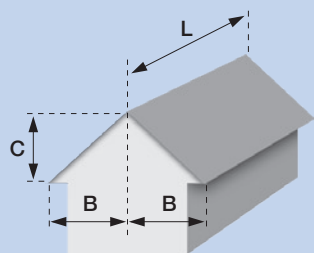

Przy obliczaniu efektywnej powierzchni dachowej należy posłużyć się wzorem:

$$S = (B + 0,5 C) \times L$$

Maksymalne powierzchnie odwadniane przez systemy rynnowe Gamrat w m² efektywnej powierzchni dachu (na jedną rurę spustową):