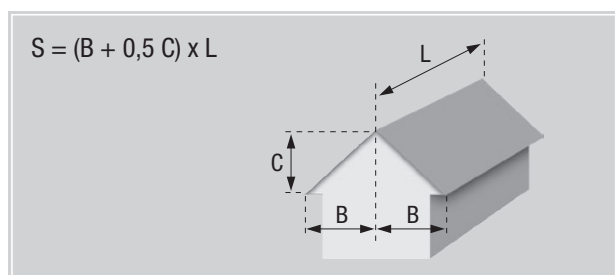

Maksymalne powierzchnie odwadniane przez systemy rynnowe Gamrat w m² efektywnej powierzchni dachu (na jedną rurę spustową):

System rynnowy	System 75 mm	System 100 mm	System 125 mm			System 150 mm
	Rynna 75 mm, rura spustowa 63 mm	Rynna 100 mm, rura spustowa 90 mm	Rynna 125 mm, rura spustowa 110 mm	Rynna 125 mm, rura spustowa 90 mm	Rynna 125 mm, rura spustowa 63 mm	Rynna 150 mm, rura spustowa 110 mm
Ustawienie rury spustowej						
	95	148	240	205	165	370
	48	74	120	100	82	180
	42	50	95	80	65	145