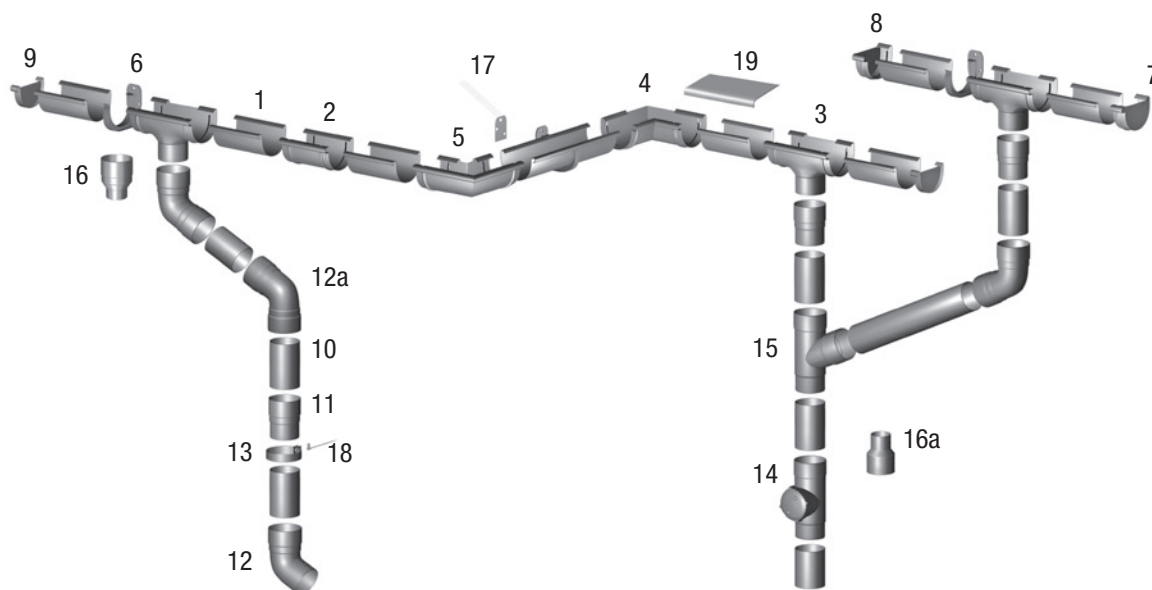

NOWOŚĆ
PODSUFITKA UV+
PODWYŻSZONA ODPORNOŚĆ NA UV

SYSTEMY RYNNOWE I PODSUFITKI Z PVC

CENNIK DETALICZNY

ważny od 14.07.2009
edycja lipiec 2009

SYSTEMY RYNNOWE
10 LAT
GWARANCJA

Systemy rynnowe:

75 mm

100 mm

125 mm

150 mm

Sposób łączenia i asortyment systemów rynnowych Gamrat z PVC

1. Rynna dachowa 75, 100, 125 i 150 mm; dł. 2, 3, 4 m
2. Złączka rynnowa 75, 100, 125 i 150 mm
3. Lej spustowy 75, 100, 125 i 150 mm
4. Narożnik wewnętrzny 75, 100, 125 i 150 mm
5. Narożnik zewnętrzny 75, 100, 125 i 150 mm
6. Uchwyt rynnowy 75, 100, 125 i 150 mm
7. Denko rynnowe (prawe) 75, 100, 125 i 150 mm
8. Denko rynnowe (lewe) 75, 100, 125 i 150 mm
9. Denko rynnowe (uniwersalne) 125 mm
10. Rura spustowa 63, 90 i 110 mm; dł. 2, 3, 4 m
11. Złączka rury spustowej 63, 90 i 110 mm
12. Kolano 63, 90 i 110 mm
- 12a. Kolano dwukielichowe dla rury 110 mm
13. Obejma rury spustowej 63, 90 i 110 mm
14. Rewizja 110 mm
15. Trójnik 90/90, 110/63 mm i 110/110 mm
16. Redukcja 110/63 mm
- 16a. Redukcja odwrotna 63/90 mm
17. Listwa mocująca (stal ocynk.)
18. Hak obejmy z wkrętem L-120, 140, 160, 180, 200, 220
19. Listwa okapowa (2, 3, 4 m)